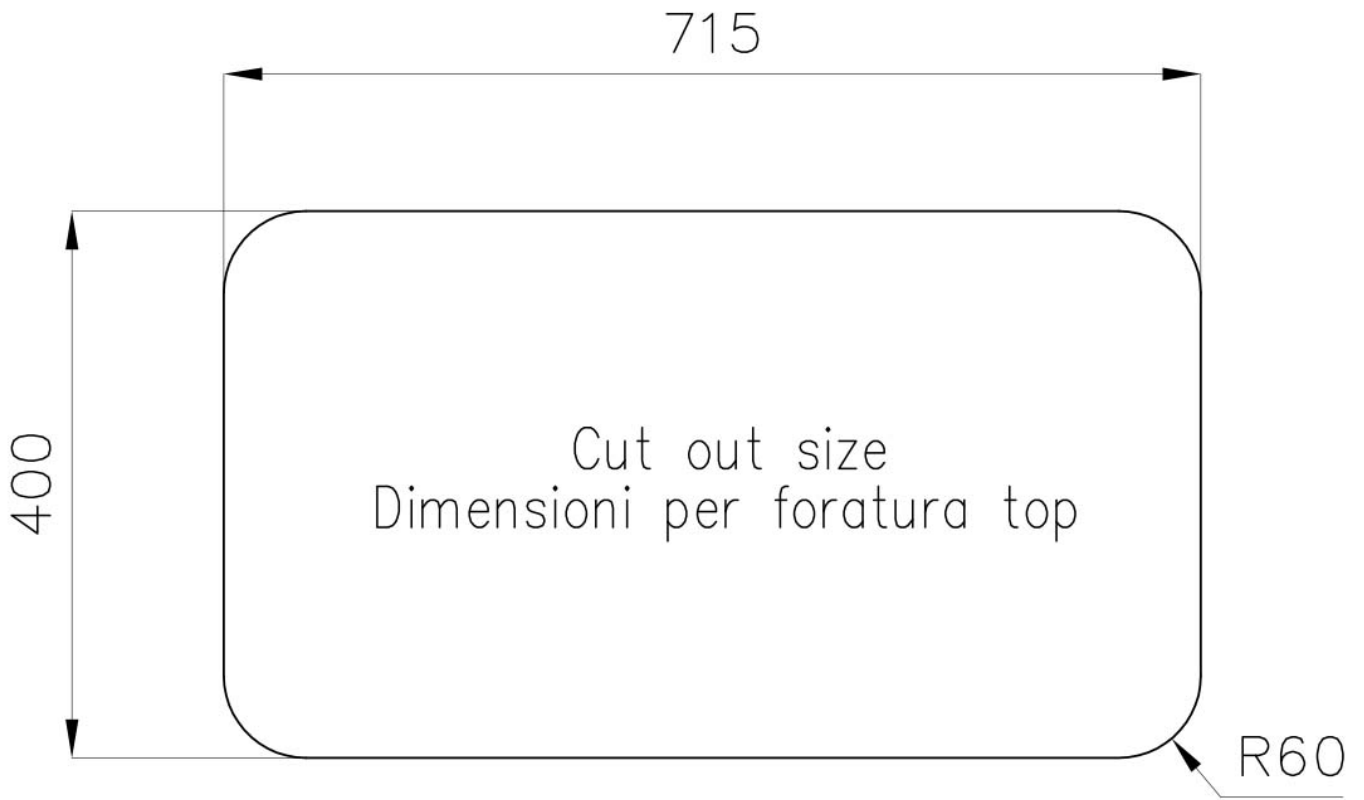

水槽 KS

水槽

代码: 1303 860

细节

材料	AISI 304 不锈钢
质地	拉丝 Foster
边型和安装方式	台下
底座	80 cm
尺寸	761x446 mm
标准配件	固定钩, 垫圈, 下水器, 溢水口和虹吸管, 纸板盒包装
龙头孔	无定位孔
安装孔	View technical data sheet
下水器	否

宽 76 cm

盆内尺寸 340x400mm

单槽/双槽 双槽

下水组件 3,5" 下水器

特点

3.5" 下水器提篮

Foster®水槽均配备了3.5"下水器，有可防止固体颗粒流入下水器的实用篮式塞。3.5"下水器允许使用Foster®碎渣机，可与所有型号兼容。

OPTIONAL ACCESSORIES

HPDE 砧板
8657 001

不锈钢篮
8612 000

玻璃砧板
8631 300

白托盘
8153 100

白篮
8612 100

不锈钢背板
8100 201

RECOMMENDED PAIRINGS

龙头 Omega
8497 000

OPTIONAL AUTOMATIC WASTE FITTINGS

自动下水
8407 100

自动下水
8407 000