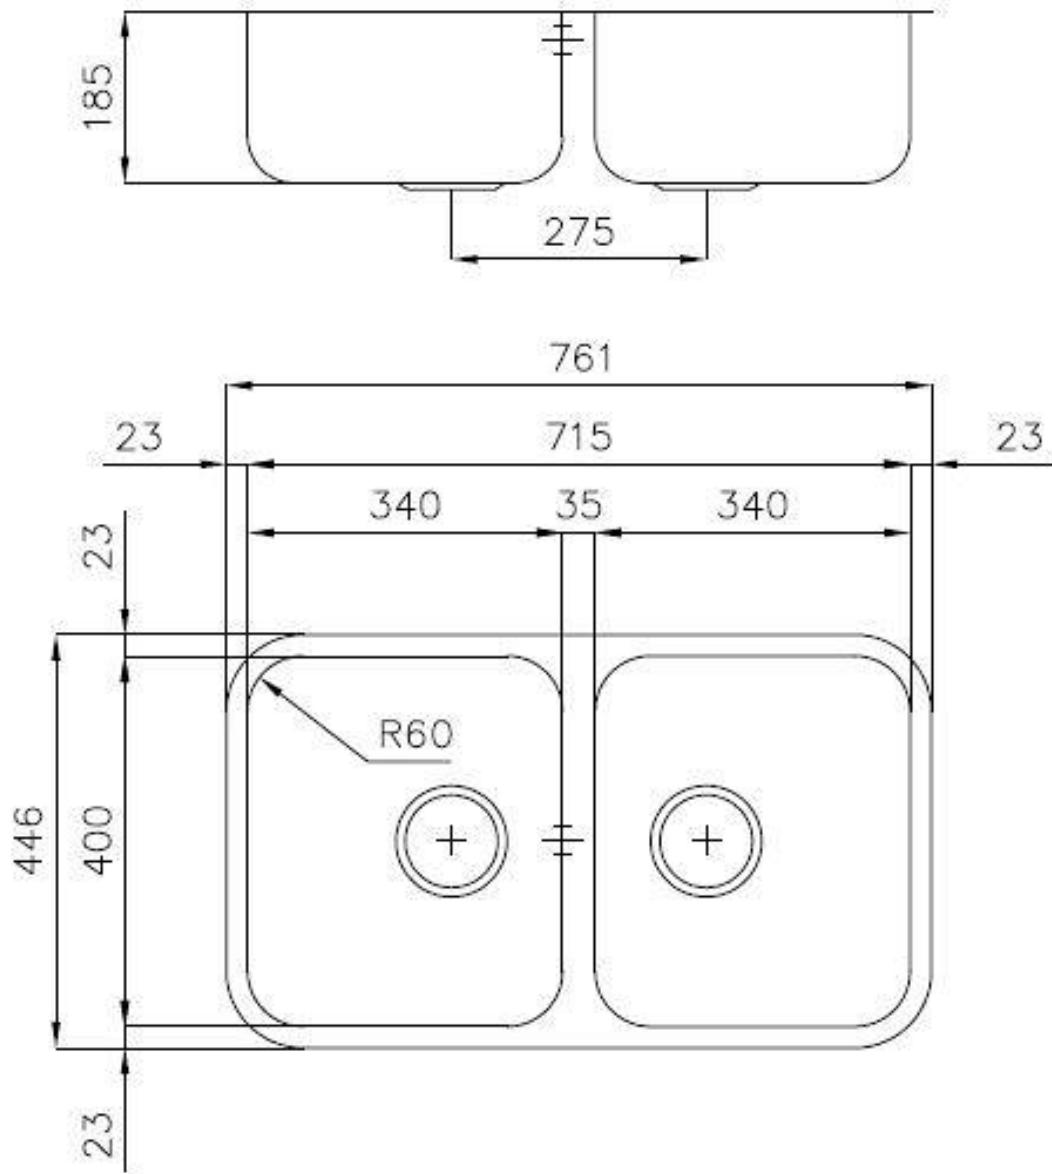

水槽 KS

水槽

代码: 1303 860

细节

材料	AISI 304 不锈钢
质地	拉丝 Foster
边型和安装方式	台下
底座	80 cm
尺寸	761x446 mm
标准配件	固定钩, 垫圈, 下水器, 溢水口和虹吸管, 纸板盒包装
龙头孔	无定位孔
安装孔	View technical data sheet
下水器	否

宽 76 cm

盆内尺寸 340x400mm

单槽/双槽 双槽

下水组件 3,5" 下水器

特点

3.5" 下水器提篮

Foster®水槽均配备了3.5"下水器，有可防止固体颗粒流入下水器的实用篮式塞。3.5"下水器允许使用Foster®碎渣机，可与所有型号兼容。

OPTIONAL ACCESSORIES

HPDE 砧板
8657 001

不锈钢篮
8612 000

玻璃砧板
8631 300

白托盘
8153 100

白篮
8612 100

不锈钢背板
8100 201

RECOMMENDED PAIRINGS

龙头 Omega
8497 000

OPTIONAL AUTOMATIC WASTE FITTINGS

自动下水
8407 100

自动下水
8407 000